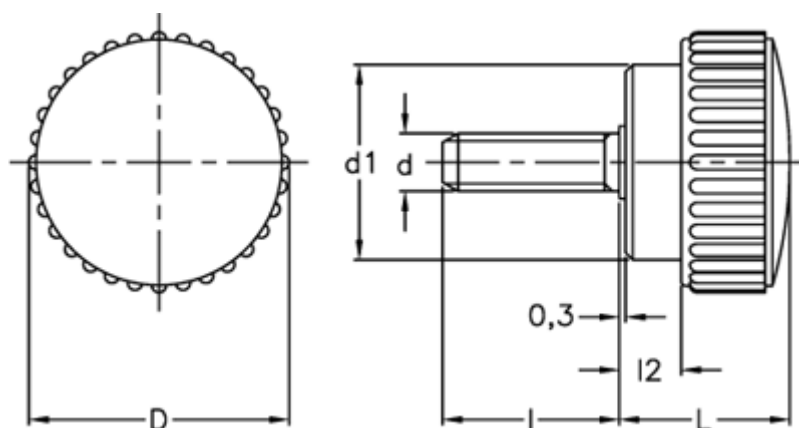

Varenummer: 2302002223
Beskrivelse: E+G Fingerskrue
B.193/18 p-M5x40

Mål

D = 18
d1 = 13
d 6g = M5
l = 40
L = 12
l2 = 3